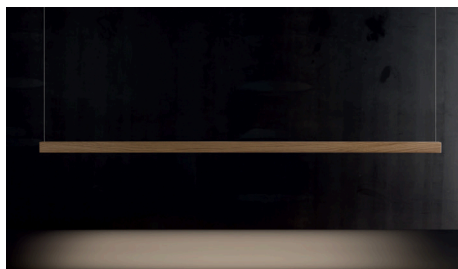

LANACOTTA

Legno rovere
Fascio di luce verso il basso
Driver: incluso

Durmast wood
 Light beam: downward-projected
 Driver: included

1050	M 2700°K	W 3000°K
Potenza/ Power	1x 21W	1x 21W
Lumen	1x 2295 lm	1x 2400 lm
CRI	97	97
Alimentazione/ Supply	220-240Vac	220-240Vac

Articolo Item	Temperatura Temperature	Finitura Finish
1050	M W	-RV 